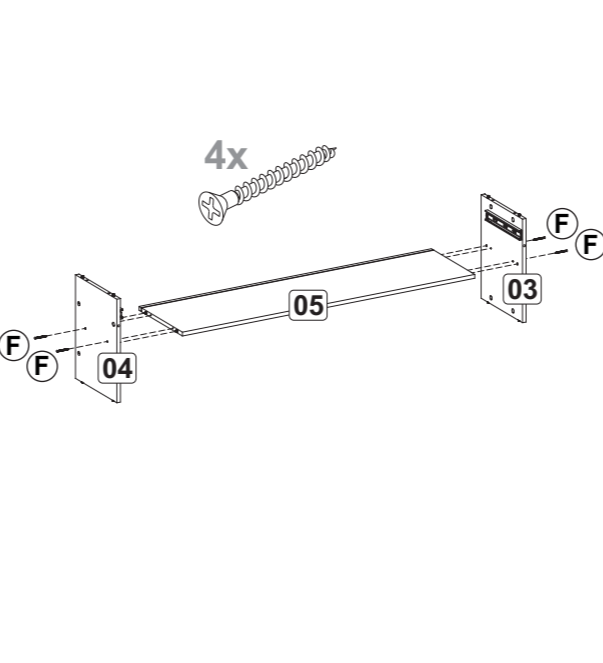

Para limpeza es recomendable solo un panõ humedecido em agua.

Lista de peças / Parts list / Lista de piezas

01 - Tampo	01 - Top	01 - Tapa	1x - 1800 x 350 x 18mm
02 - Base	02 - Base	02 - Base	1x - 1800 x 350 x 18mm
03 - Lateral Esquerda	03 - Left Side	03 - Lateral Izquierdo	1x - 400 x 300 x 15mm
04 - Lateral Direita	04 - Right Side	04 - Lateral Derecho	1x - 400 x 300 x 15mm
05 - Prateleira	05 - Shelf	05 - Estante	1x - 1225 x 315 x 15mm
06 - Moldura Traseira	06 - Back Frame	06 - Adorno Revés	2x - 400 x 143 x 15mm
07 - Moldura Frontal	07 - Front Frame	07 - Adorno Frontal	2x - 400 x 60 x 15mm
08 - Moldura Lateral	08 - Side Frame	08 - Adorno Lateral	12x - 400 x 60 x 15mm
09 - Pé	09 - Feet	09 - Pie	2x - 318 x 180 x 25mm
10 - Travessa	10 - Crossbar	10 - Travesaño	1x - 1450 x 100 x 25mm
11 - Frente Gaveta	11 - Front Drawer	11 - Frente Cajón	1x - 1200 x 200 x 15mm
12 - Lateral Esq. Gaveta	12 - Left Side Drawer	12 - Lateral Izquierda Cajón	1x - 290 x 120 x 15mm
13 - Lateral Dir. Gaveta	13 - Right Side Drawer	13 - Lateral Derecha Cajón	1x - 290 x 120 x 15mm
14 - Costa Gaveta	14 - Back Drawer	14 - Revés Cajón	1x - 1169 x 120 x 15mm
15 - Fundo Gaveta	15 - Bottom Drawer	15 - Fondo Cajón	1x - 1183 x 289 x 3mm
16 - Friso	16 - Frieze	16 - Friso	14x - 415 x 33 x 3mm
17 - Costa	17 - Back	17 - Revés	1x - 1225 x 218 x 3mm
18 - Costa	18 - Back	18 - Revés	1x - 1225 x 187 x 3mm

Ferragens / Hardware / Materiales

A		8 x 30	20
B			22
C			22
D		3,5 x 14	10
E		M4 x 20	02
F		4,0 x 40	06
G		Ø40mm	01
H			02
I			02
J		250mm	01
K		Ø19mm	10
L		4,0 x 50	06

M Ó V E I S
DALLA COSTA

Pré Montagem

01 Montagem Gaveta

02 Montagem Gaveta

03

04

05

06

07

08