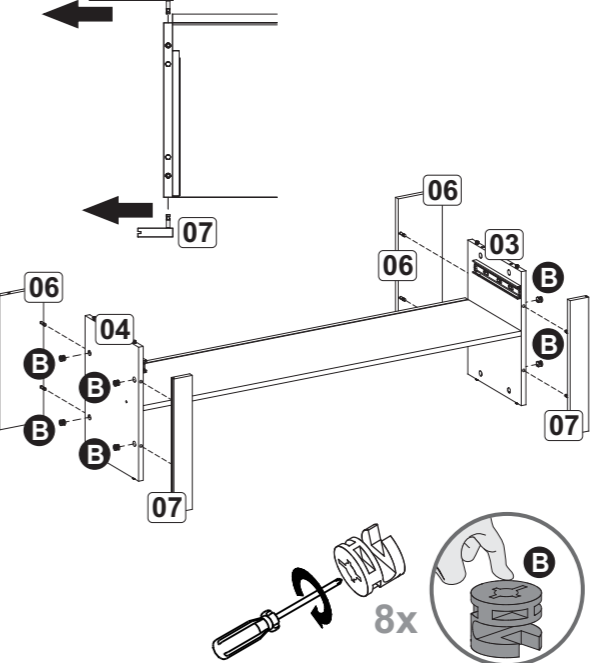

Para limpeza es recomendable solo un panõ humedecido em agua.

Lista de peças / Parts list / Lista de piezas

01 - Tampo	01 - Top	01 - Tapa	1x - 1800 x 350 x 18mm
02 - Base	02 - Base	02 - Base	1x - 1800 x 350 x 18mm
03 - Lateral Esquerda	03 - Left Side	03 - Lateral Izquierdo	1x - 400 x 300 x 15mm
04 - Lateral Direita	04 - Right Side	04 - Lateral Derecho	1x - 400 x 300 x 15mm
05 - Prateleira	05 - Shelf	05 - Estante	1x - 1225 x 315 x 15mm
06 - Moldura Traseira	06 - Back Frame	06 - Adorno Revés	2x - 400 x 143 x 15mm
07 - Moldura Frontal	07 - Front Frame	07 - Adorno Frontal	2x - 400 x 60 x 15mm
08 - Moldura Lateral	08 - Side Frame	08 - Adorno Lateral	12x - 400 x 60 x 15mm
09 - Pé	09 - Feet	09 - Pie	2x - 318 x 180 x 25mm
10 - Travessa	10 - Crossbar	10 - Travesaño	1x - 1450 x 100 x 25mm
11 - Frente Gaveta	11 - Front Drawer	11 - Frente Cajón	1x - 1200 x 200 x 15mm
12 - Lateral Esq. Gaveta	12 - Left Side Drawer	12 - Lateral Izquierda Cajón	1x - 290 x 120 x 15mm
13 - Lateral Dir. Gaveta	13 - Right Side Drawer	13 - Lateral Derecha Cajón	1x - 290 x 120 x 15mm
14 - Costa Gaveta	14 - Back Drawer	14 - Revés Cajón	1x - 1169 x 120 x 15mm
15 - Fundo Gaveta	15 - Bottom Drawer	15 - Fondo Cajón	1x - 1183 x 289 x 3mm
16 - Friso	16 - Frieze	16 - Friso	14x - 415 x 33 x 3mm
17 - Costa	17 - Back	17 - Revés	1x - 1225 x 218 x 3mm
18 - Costa	18 - Back	18 - Revés	1x - 1225 x 187 x 3mm

Ferragens / Hardware / Materiales

A		8 x 30	20
B			22
C			22
D		3,5 x 14	10
E		M4 x 20	02
F		4,0 x 40	06
G		Ø40mm	01
H			02
I			02
J		250mm	01
K		Ø19mm	10
L		4,0 x 50	06

M Ó V E I S
DALLA COSTA

Pré Montagem

01 Montagem Gaveta

02 Montagem Gaveta

03

04

05

06

07

08