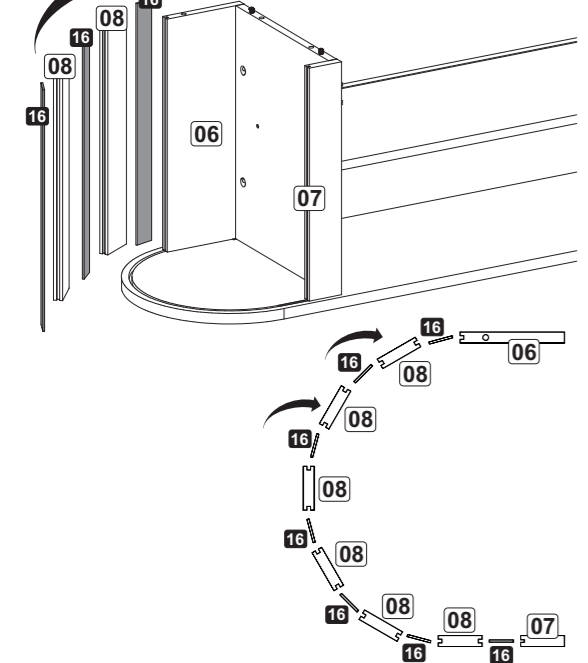

Para limpeza es recomendable solo un panõ humedecido em agua.

Lista de peças / Parts list / Lista de piezas

01 - Tampo	01 - Top	01 - Tapa	1x - 1800 x 350 x 18mm
02 - Base	02 - Base	02 - Base	1x - 1800 x 350 x 18mm
03 - Lateral Esquerda	03 - Left Side	03 - Lateral Izquierdo	1x - 400 x 300 x 15mm
04 - Lateral Direita	04 - Right Side	04 - Lateral Derecho	1x - 400 x 300 x 15mm
05 - Prateleira	05 - Shelf	05 - Estante	1x - 1225 x 315 x 15mm
06 - Moldura Traseira	06 - Back Frame	06 - Adorno Revés	2x - 400 x 143 x 15mm
07 - Moldura Frontal	07 - Front Frame	07 - Adorno Frontal	2x - 400 x 60 x 15mm
08 - Moldura Lateral	08 - Side Frame	08 - Adorno Lateral	12x - 400 x 60 x 15mm
09 - Pé	09 - Feet	09 - Pie	2x - 318 x 180 x 25mm
10 - Travessa	10 - Crossbar	10 - Travesaño	1x - 1450 x 100 x 25mm
11 - Frente Gaveta	11 - Front Drawer	11 - Frente Cajón	1x - 1200 x 200 x 15mm
12 - Lateral Esq. Gaveta	12 - Left Side Drawer	12 - Lateral Izquierda Cajón	1x - 290 x 120 x 15mm
13 - Lateral Dir. Gaveta	13 - Right Side Drawer	13 - Lateral Derecha Cajón	1x - 290 x 120 x 15mm
14 - Costa Gaveta	14 - Back Drawer	14 - Revés Cajón	1x - 1169 x 120 x 15mm
15 - Fundo Gaveta	15 - Bottom Drawer	15 - Fondo Cajón	1x - 1183 x 289 x 3mm
16 - Friso	16 - Frieze	16 - Friso	14x - 415 x 33 x 3mm
17 - Costa	17 - Back	17 - Revés	1x - 1225 x 218 x 3mm
18 - Costa	18 - Back	18 - Revés	1x - 1225 x 187 x 3mm

01 Montagem Gaveta

02 Montagem Gaveta

03

04

05

06

07

08