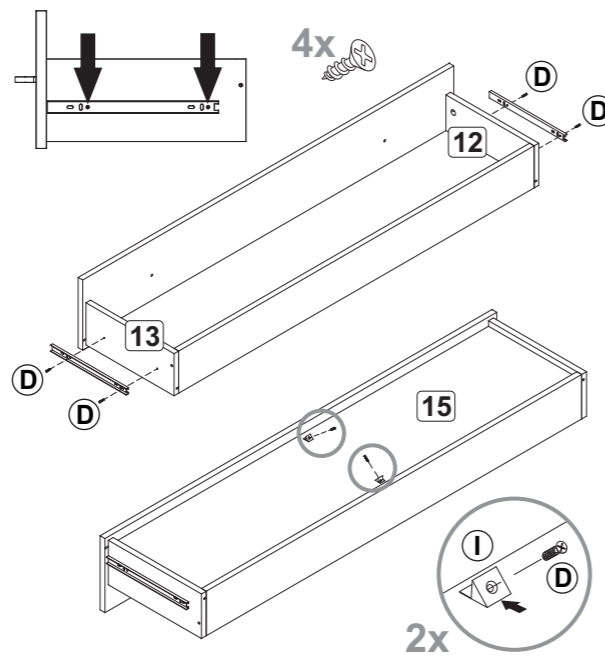

02 Montagem Gaveta