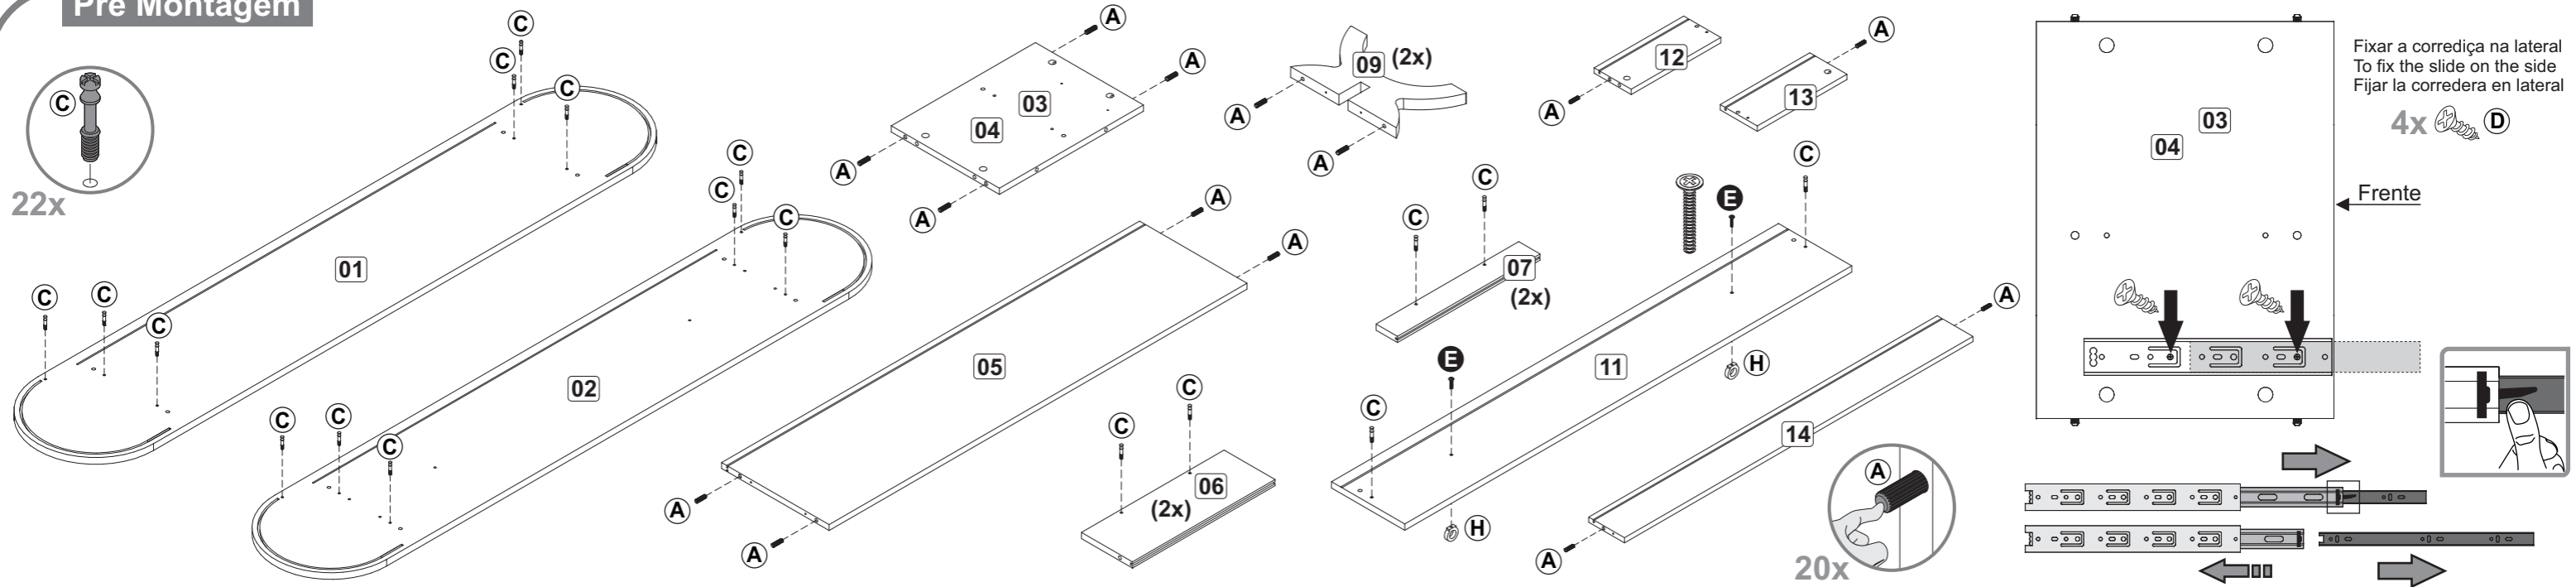

Pré Montagem