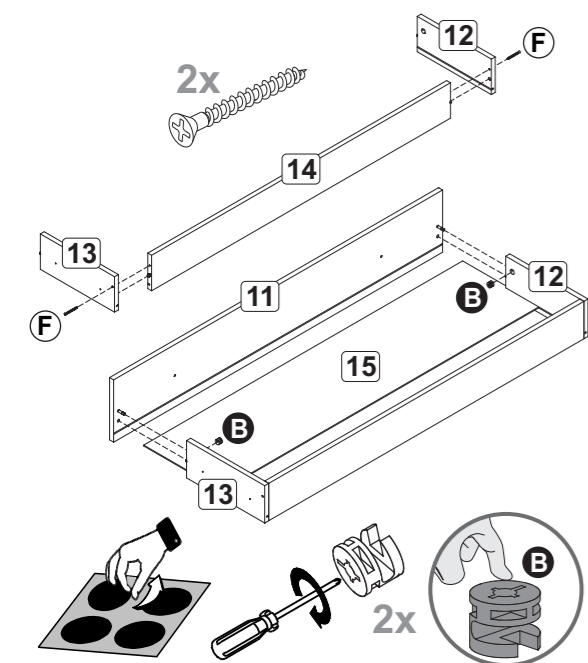

01 Montagem Gaveta