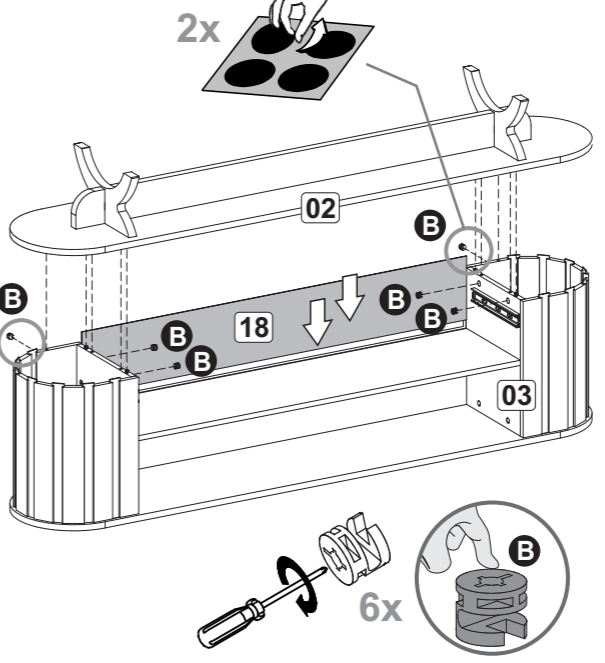

Pré Montagem

01 Montagem Gaveta

02 Montagem Gaveta

03

04

05

06

07

08

09

10