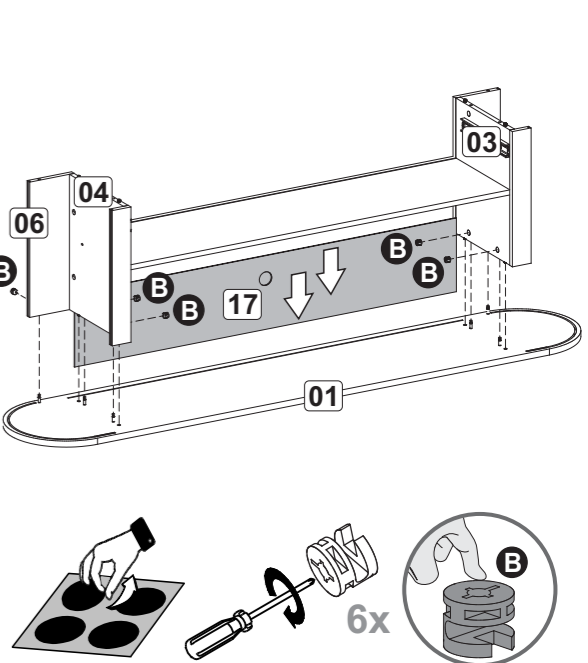

Para limpeza es recomendable solo un panõ humedecido em agua.

Lista de peças / Parts list / Lista de piezas

01 - Tampo	01 - Top	01 - Tapa	1x - 1800 x 350 x 18mm
02 - Base	02 - Base	02 - Base	1x - 1800 x 350 x 18mm
03 - Lateral Esquerda	03 - Left Side	03 - Lateral Izquierdo	1x - 400 x 300 x 15mm
04 - Lateral Direita	04 - Right Side	04 - Lateral Derecho	1x - 400 x 300 x 15mm
05 - Prateleira	05 - Shelf	05 - Estante	1x - 1225 x 315 x 15mm
06 - Moldura Traseira	06 - Back Frame	06 - Adorno Revés	2x - 400 x 143 x 15mm
07 - Moldura Frontal	07 - Front Frame	07 - Adorno Frontal	2x - 400 x 60 x 15mm
08 - Moldura Lateral	08 - Side Frame	08 - Adorno Lateral	12x - 400 x 60 x 15mm
09 - Pé	09 - Feet	09 - Pie	2x - 318 x 180 x 25mm
10 - Travessa	10 - Crossbar	10 - Travesaño	1x - 1450 x 100 x 25mm
11 - Frente Gaveta	11 - Front Drawer	11 - Frente Cajón	1x - 1200 x 200 x 15mm
12 - Lateral Esq. Gaveta	12 - Left Side Drawer	12 - Lateral Izquierda Cajón	1x - 290 x 120 x 15mm
13 - Lateral Dir. Gaveta	13 - Right Side Drawer	13 - Lateral Derecha Cajón	1x - 290 x 120 x 15mm
14 - Costa Gaveta	14 - Back Drawer	14 - Revés Cajón	1x - 1169 x 120 x 15mm
15 - Fundo Gaveta	15 - Bottom Drawer	15 - Fondo Cajón	1x - 1183 x 289 x 3mm
16 - Friso	16 - Frieze	16 - Friso	14x - 415 x 33 x 3mm
17 - Costa	17 - Back	17 - Revés	1x - 1225 x 218 x 3mm
18 - Costa	18 - Back	18 - Revés	1x - 1225 x 187 x 3mm

01 Montagem Gaveta

02 Montagem Gaveta

03

04

05

06

07

08