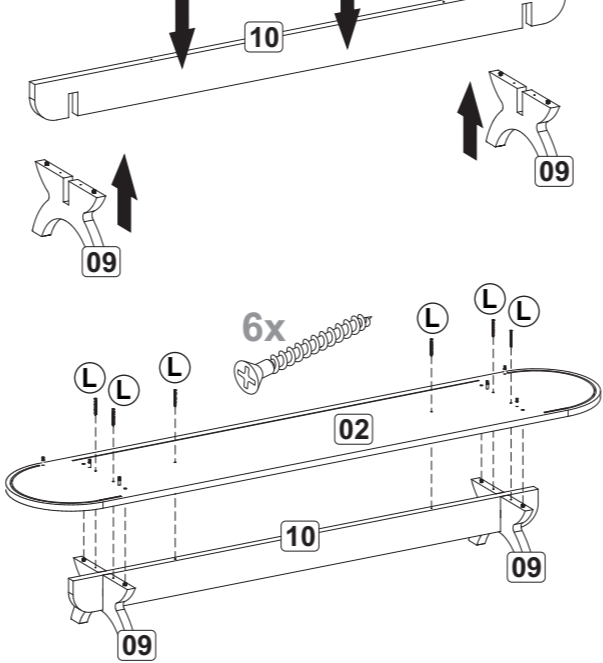

Para limpeza es recomendable solo un panõ humedecido em agua.

Lista de peças / Parts list / Lista de piezas

01 - Tampo	01 - Top	01 - Tapa	1x - 1800 x 350 x 18mm
02 - Base	02 - Base	02 - Base	1x - 1800 x 350 x 18mm
03 - Lateral Esquerda	03 - Left Side	03 - Lateral Izquierdo	1x - 400 x 300 x 15mm
04 - Lateral Direita	04 - Right Side	04 - Lateral Derecho	1x - 400 x 300 x 15mm
05 - Prateleira	05 - Shelf	05 - Estante	1x - 1225 x 315 x 15mm
06 - Moldura Traseira	06 - Back Frame	06 - Adorno Revés	2x - 400 x 143 x 15mm
07 - Moldura Frontal	07 - Front Frame	07 - Adorno Frontal	2x - 400 x 60 x 15mm
08 - Moldura Lateral	08 - Side Frame	08 - Adorno Lateral	12x - 400 x 60 x 15mm
09 - Pé	09 - Feet	09 - Pie	2x - 318 x 180 x 25mm
10 - Travessa	10 - Crossbar	10 - Travesaño	1x - 1450 x 100 x 25mm
11 - Frente Gaveta	11 - Front Drawer	11 - Frente Cajón	1x - 1200 x 200 x 15mm
12 - Lateral Esq. Gaveta	12 - Left Side Drawer	12 - Lateral Izquierda Cajón	1x - 290 x 120 x 15mm
13 - Lateral Dir. Gaveta	13 - Right Side Drawer	13 - Lateral Derecha Cajón	1x - 290 x 120 x 15mm
14 - Costa Gaveta	14 - Back Drawer	14 - Revés Cajón	1x - 1169 x 120 x 15mm
15 - Fundo Gaveta	15 - Bottom Drawer	15 - Fondo Cajón	1x - 1183 x 289 x 3mm
16 - Friso	16 - Frieze	16 - Friso	14x - 415 x 33 x 3mm
17 - Costa	17 - Back	17 - Revés	1x - 1225 x 218 x 3mm
18 - Costa	18 - Back	18 - Revés	1x - 1225 x 187 x 3mm

Ferragens / Hardware / Materiales

A		8 x 30	20
B			22
C			22
D		3,5 x 14	10
E		M4 x 20	02
F		4,0 x 40	06
G		Ø40mm	01
H			02
I			02
J		250mm	01
K		Ø19mm	10
L		4,0 x 50	06

M Ó V E I S
DALLA COSTA

Pré Montagem

01 Montagem Gaveta

02 Montagem Gaveta

03

04

05

06

07

08