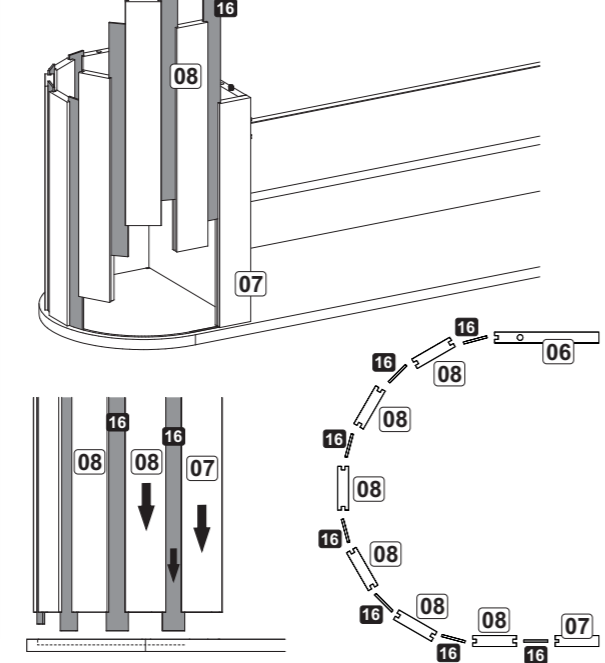

Para limpeza es recomendable solo un panõ humedecido em agua.

Lista de peças / Parts list / Lista de piezas

01 - Tampo	01 - Top	01 - Tapa	1x - 1800 x 350 x 18mm
02 - Base	02 - Base	02 - Base	1x - 1800 x 350 x 18mm
03 - Lateral Esquerda	03 - Left Side	03 - Lateral Izquierdo	1x - 400 x 300 x 15mm
04 - Lateral Direita	04 - Right Side	04 - Lateral Derecho	1x - 400 x 300 x 15mm
05 - Prateleira	05 - Shelf	05 - Estante	1x - 1225 x 315 x 15mm
06 - Moldura Traseira	06 - Back Frame	06 - Adorno Revés	2x - 400 x 143 x 15mm
07 - Moldura Frontal	07 - Front Frame	07 - Adorno Frontal	2x - 400 x 60 x 15mm
08 - Moldura Lateral	08 - Side Frame	08 - Adorno Lateral	12x - 400 x 60 x 15mm
09 - Pé	09 - Feet	09 - Pie	2x - 318 x 180 x 25mm
10 - Travessa	10 - Crossbar	10 - Travesaño	1x - 1450 x 100 x 25mm
11 - Frente Gaveta	11 - Front Drawer	11 - Frente Cajón	1x - 1200 x 200 x 15mm
12 - Lateral Esq. Gaveta	12 - Left Side Drawer	12 - Lateral Izquierda Cajón	1x - 290 x 120 x 15mm
13 - Lateral Dir. Gaveta	13 - Right Side Drawer	13 - Lateral Derecha Cajón	1x - 290 x 120 x 15mm
14 - Costa Gaveta	14 - Back Drawer	14 - Revés Cajón	1x - 1169 x 120 x 15mm
15 - Fundo Gaveta	15 - Bottom Drawer	15 - Fondo Cajón	1x - 1183 x 289 x 3mm
16 - Friso	16 - Frieze	16 - Friso	14x - 415 x 33 x 3mm
17 - Costa	17 - Back	17 - Revés	1x - 1225 x 218 x 3mm
18 - Costa	18 - Back	18 - Revés	1x - 1225 x 187 x 3mm

Ferragens / Hardware / Materiales

A		8 x 30	20
B			22
C			22
D		3,5 x 14	10
E		M4 x 20	02
F		4,0 x 40	06
G		Ø40mm	01
H			02
I			02
J		250mm	01
K		Ø19mm	10
L		4,0 x 50	06

M Ó V E I S
DALLA COSTA

Pré Montagem

01 Montagem Gaveta

02 Montagem Gaveta

03

04

05

06

07

08