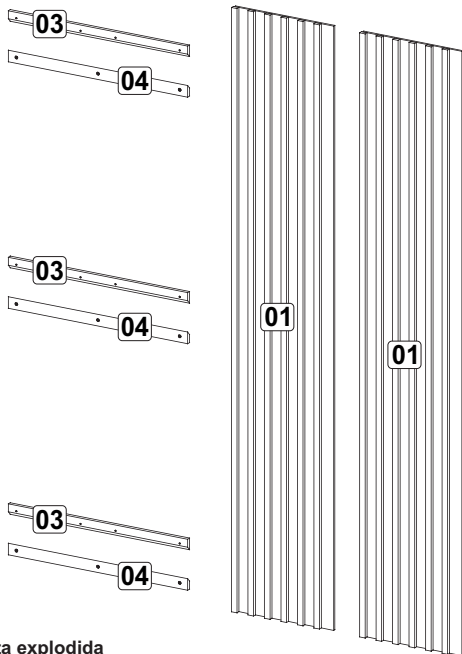

INSTRUÇÕES DE MONTAGEM

*Vista explodida

LISTA DE PEÇAS / PARTS LIST / LISTA DE PIEZAS

01 - Painel 2x - 2500 x 450 x 24mm
03 - Suporte 3x - 805 x 48 x 15mm
04 - Suporte Parede 3x - 805 x 48 x 15mm

01 - Painel
03 - Support
04 - Wall Support

01 - Panel
03 - Soporte
04 - Soporte Pared

PA74