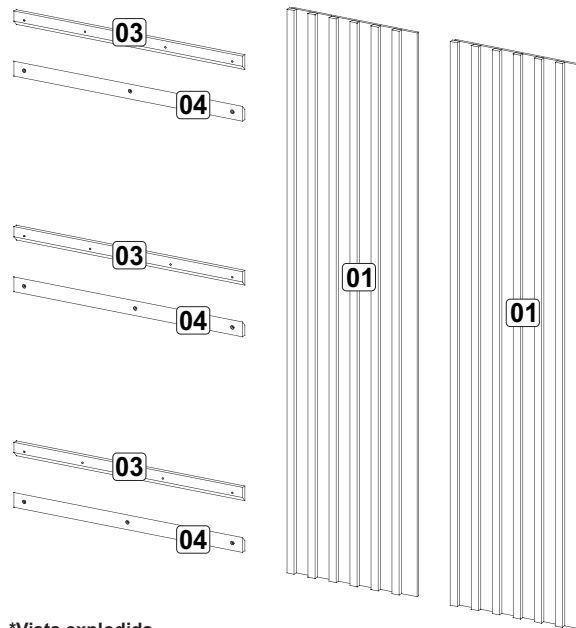

INSTRUÇÕES DE MONTAGEM

*Vista explodida

LISTA DE PEÇAS / PARTS LIST / LISTA DE PIEZAS

01 - Painel 2x - 1830 x 450 x 24mm
03 - Suporte 3x - 805 x 48 x 15mm
04 - Suporte Parede 3x - 805 x 48 x 15mm

01 - Panel
03 - Support
04 - Wall Support

01 - Panel
03 - Soporte
04 - Soporte Pared

PA72