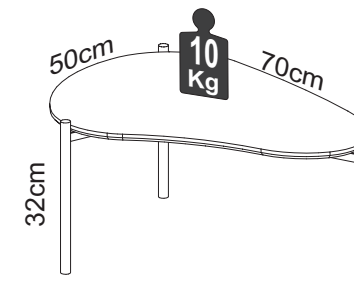

Este término de garantía será cancelado, si se hubiera descubierto cualquier de las siguientes circunstancias:

- Defecto presentado fue motivo de no haber tenido cuidado;
- No cumplir las recomendaciones de montajes según el plan;
- Si el defecto presentado fuera transcurriente de la vida útil del mismo, agente de la naturaleza, transporte y almacenaje inadecuado;

- La materia prima utilizada en los muebles es el MDF (Medium Density Fibeboard), mader ecológica correta originaria de la área del repoblación, de muchísima durabilidad y soportabilidad.

El acabado de superficie de los muebles de Dalla Costa son obtenidos con la pintura y secado ultravioleta.

Para la conservación de la cualidad y hermosura del mueble segue abajo las siguientes recomendaciones:

- Evita dejarlo en un sitio excessivamente húmedo;
- Evita influencia directa de luz solar;
- Evita poner objetos afilado con punta directamente encima del mueble.

Para limpeza es recomendavel solo un panó humedecido em agua.

**M Ó V E I S
DALLA COSTA**

**Recomendamos
que este produto
seja montado por um
técnico qualificado**

INSTRUÇÕES DE MONTAGEM

TB628

FERRAGENS / HARDWARE / MATERIALES

A		320mm	03
B		4,0 x 14	12

Lista de peças / Parts list / Lista de piezas

01 - Tampo   01 - Top   01 - Arriba   1x 698 x 500 x 15