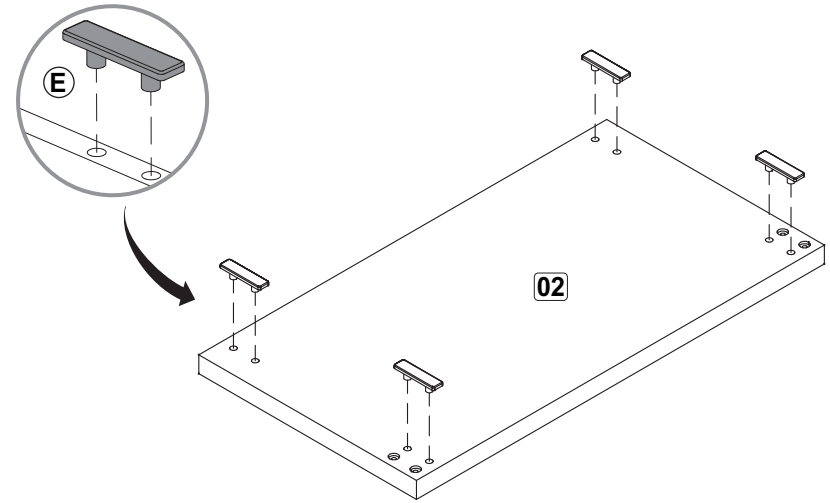

02 - Pré Montagem