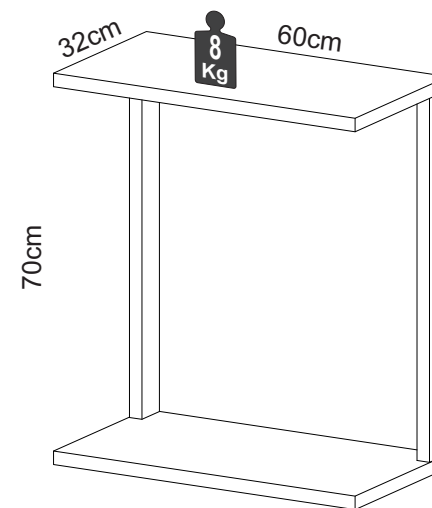

*Produto montado

LISTA DE PEÇAS / PARTS LIST / LISTA DE PIEZAS

01 - Tampo	01 - Top	01 - Tapa	1x - 600 x 320 x 24mm
02 - Base	02 - Base	02 - Base	1x - 600 x 320 x 24mm
03 - Pé	03 - Feet	03 - Pie	2x - 650 x 58 x 25mm

FERRAGENS / HARDWARE / MATERIALES

A		02
B		02
C		01
D		04
E		04
F		02

Ø50mm