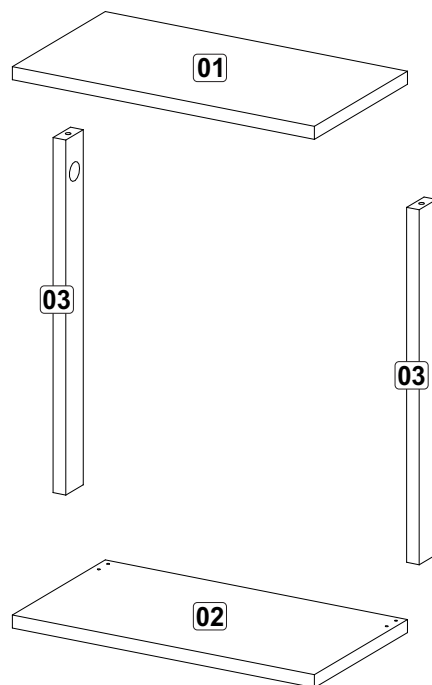

Este término de garantía será cancelado, si se hubiera descubierto cualquier de las siguientes circunstancias:

- Defecto presentado fue motivo de no haber tenido cuidado;
- No cumplir las recomendaciones de montajes según el plan;
- Si el defecto presentado fuera transcurriente de la vida útil del mismo, agente de la naturaleza, transporte y almacenaje inadecuado;
- La materia prima utilizada en los muebles es el MDF (Medium Density Fibeboard), madera ecológica correcta originaria de la área del repoblación, de muchísima durabilidad y soportabilidad. El acabado de superficie de los muebles de Dalla Costa son obtenidos con la pintura y secado ultravioleta.

Para la conservación de la calidad y hermosura del mueble segue abajo las siguientes recomendaciones:

- Evita dejarlo en un sitio excessivamente húmedo;
- Evita influencia directa de luz solar;
- Evita poner objetos afilado con punta directamente encima del mueble.

Para limpeza es recomendavel solo un panõ humedecido en agua.

pradel MÓVEIS
RUA PEDRO DALLA COSTA, 849 - BAIRRO SÃO ROQUE
BENTO GONÇALVES - RS - BRASIL
FONE: (51) 3455-4900 - CEP: 96708-290
E-MAIL: contato@pradelmoveis.com.br
HOMEPAGE: www.pradelmoveis.com.br

DALLA COSTA

**Recomendamos
que este produto
seja montado por um
técnico qualificado**

INSTRUÇÕES DE MONTAGEM

*Vista explodida