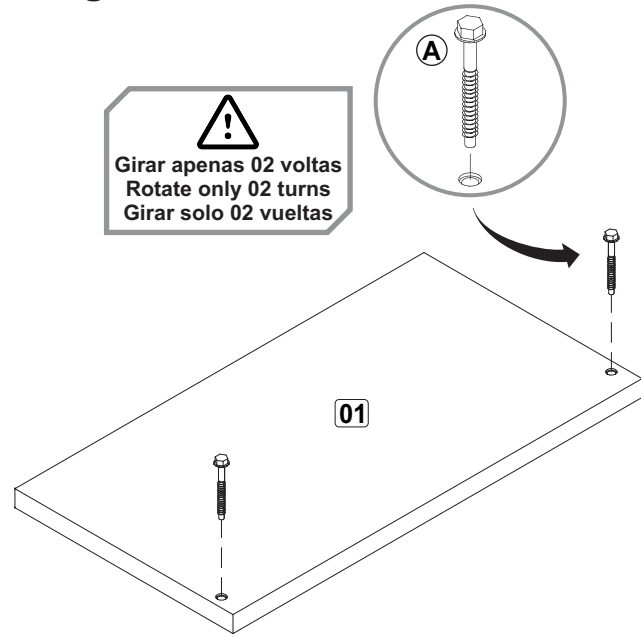

F36 - Instruções de montagem / Assembling instructions / Instrucciones de montaje

01 - Pré Montagem