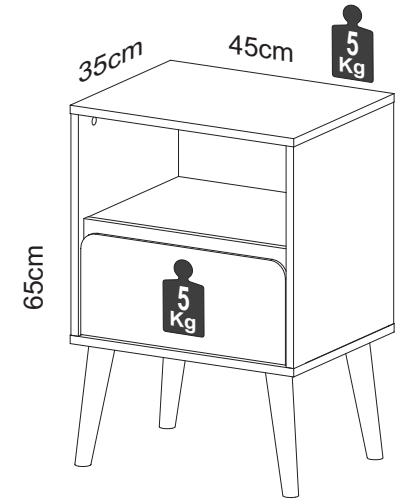

Produto montado / Assembled product / Producto montado

TW52