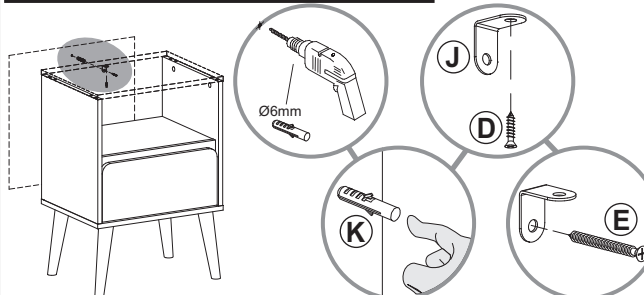

Atenção / Caution / Atención