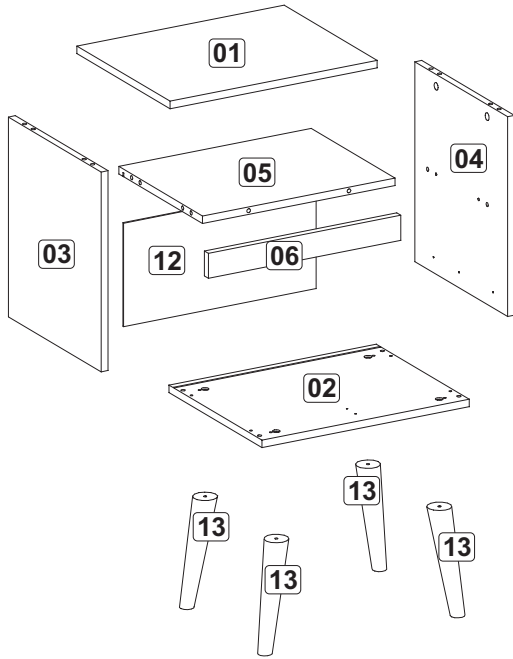

Vista de peças / Parts view / Vista de piezas